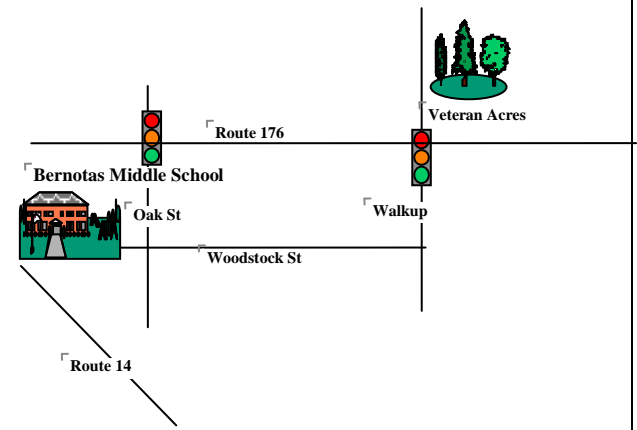

Lundahl Middle School

560 Nash Road
Crystal Lake, IL 60014
815-459-5971

McHenry Middle School

2120 W. Lincoln Rd
McHenry, IL 60050
815-385-2522

Bernotas Middle School

170 N. Oak St
Crystal Lake, IL 60014
815-459-9210