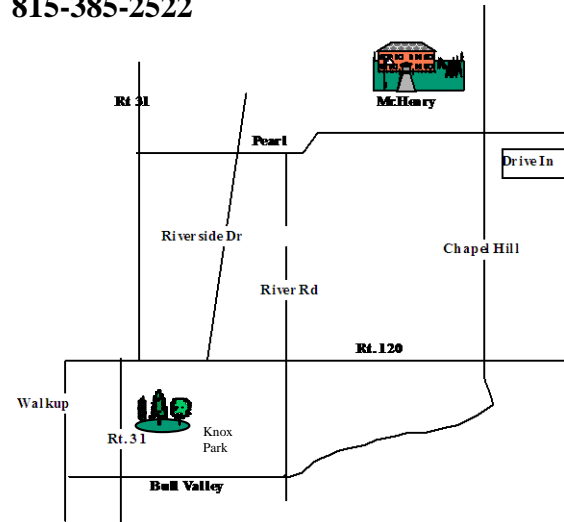

Lundahl Middle School

560 Nash Road
Crystal Lake, IL 60014
815-459-5971

McHenry Middle School

2120 W. Lincoln Rd
McHenry, IL 60050
815-385-2522

Bernotas Middle School

170 N. Oak St
Crystal Lake, IL 60014
815-459-9210